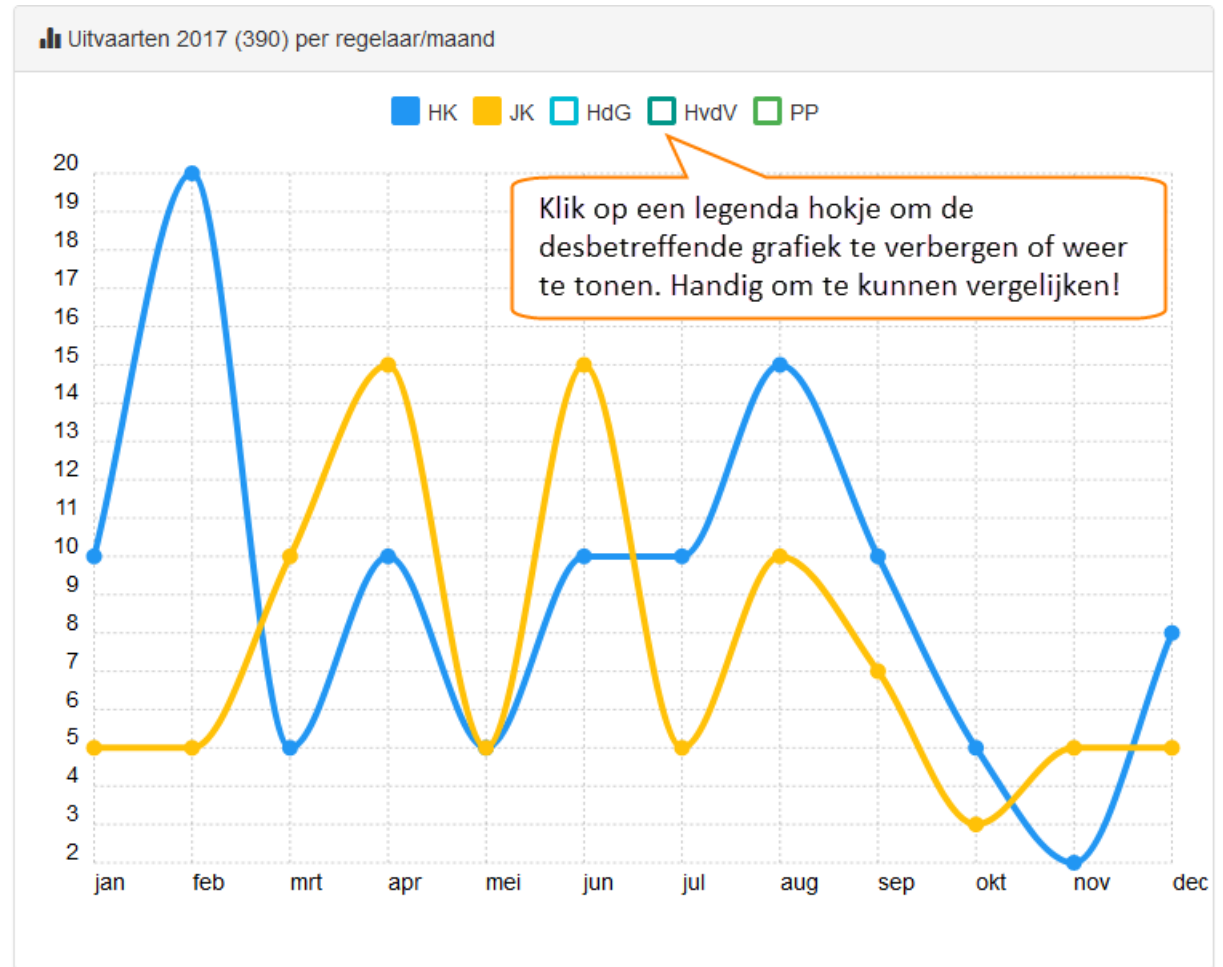

Statistieken van de uitvaarten per regelaar (jaar/maand)