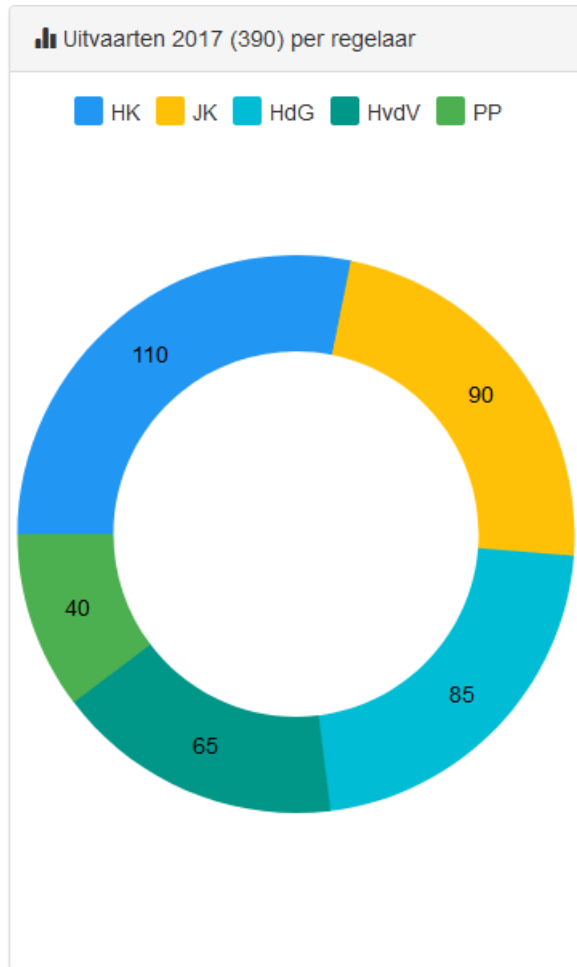

Statistieken van de uitvaarten per regelaar (jaar/maand)