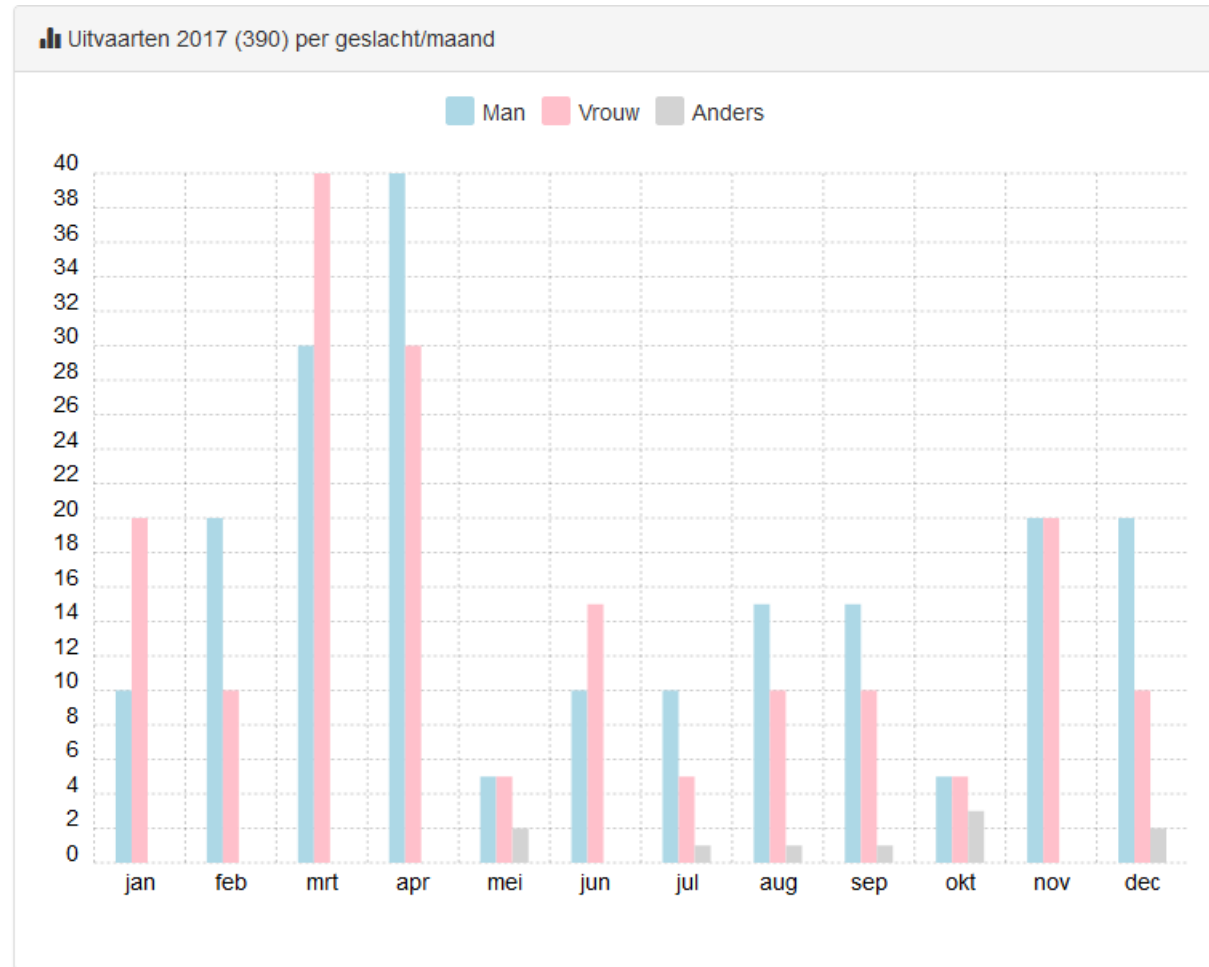

Statistieken van de uitvaarten per geslacht (jaar/maand)