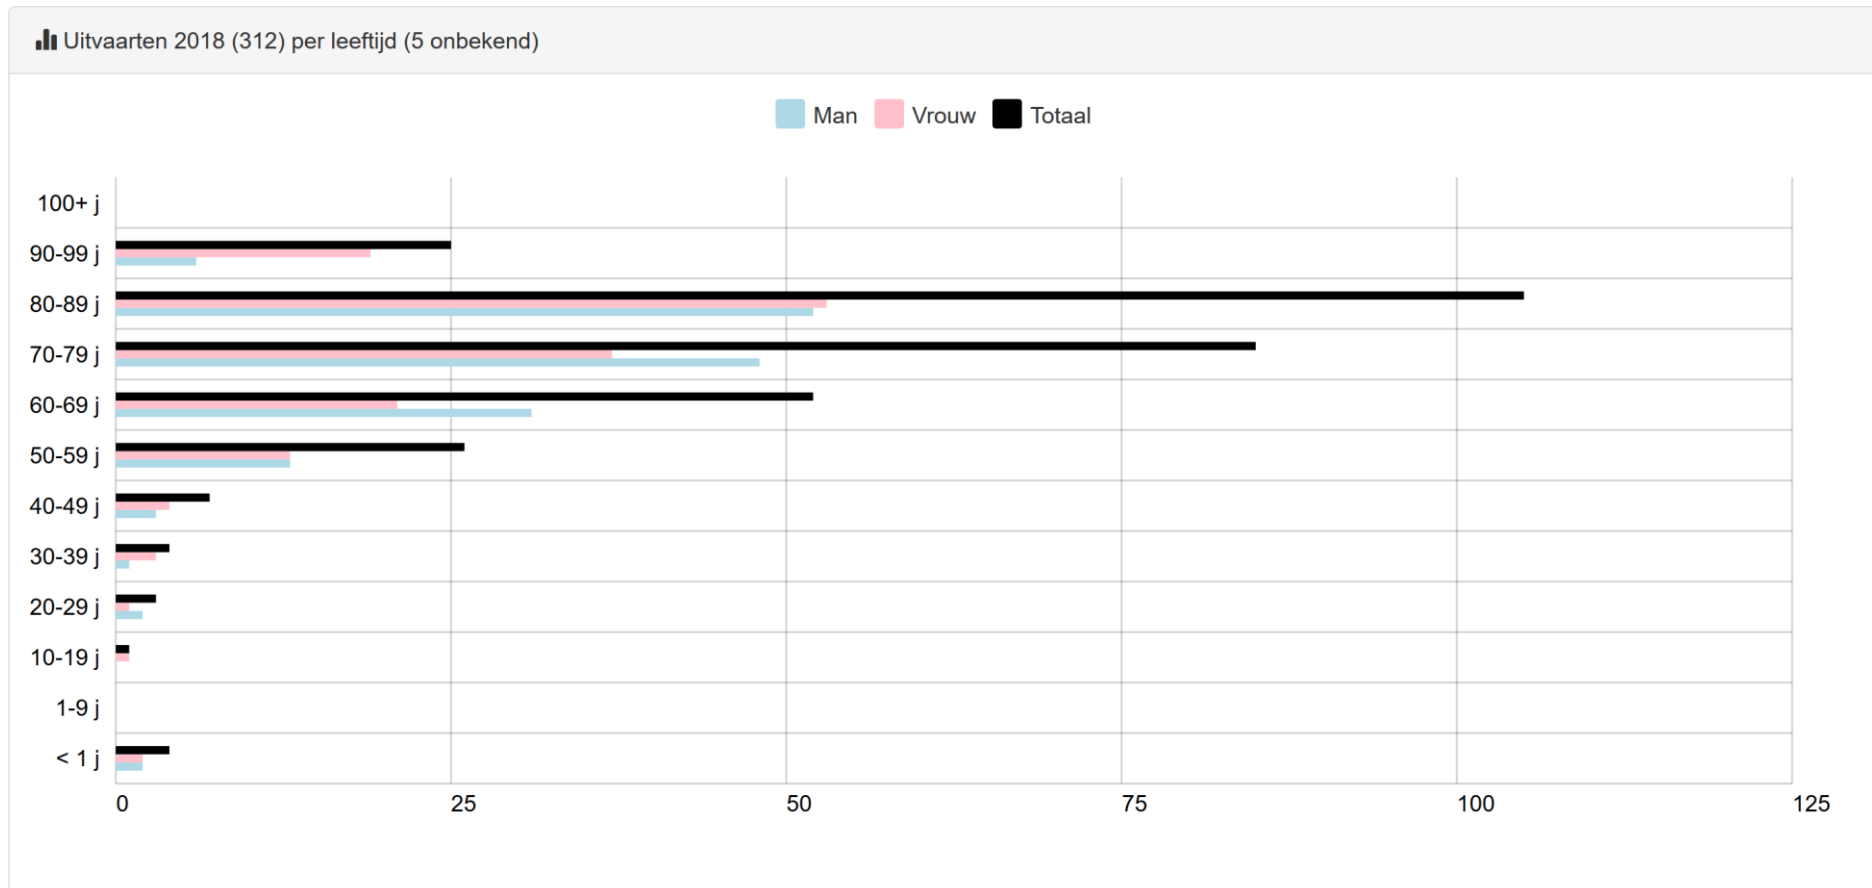

## Dashboard in de RegelApp

### Statistieken van de uitvaarten per soort (jaar/maand)

## Statistieken van de uitvaarten per geslacht (jaar/maand)

## Statistieken van de uitvaarten per leeftijd (jaar)