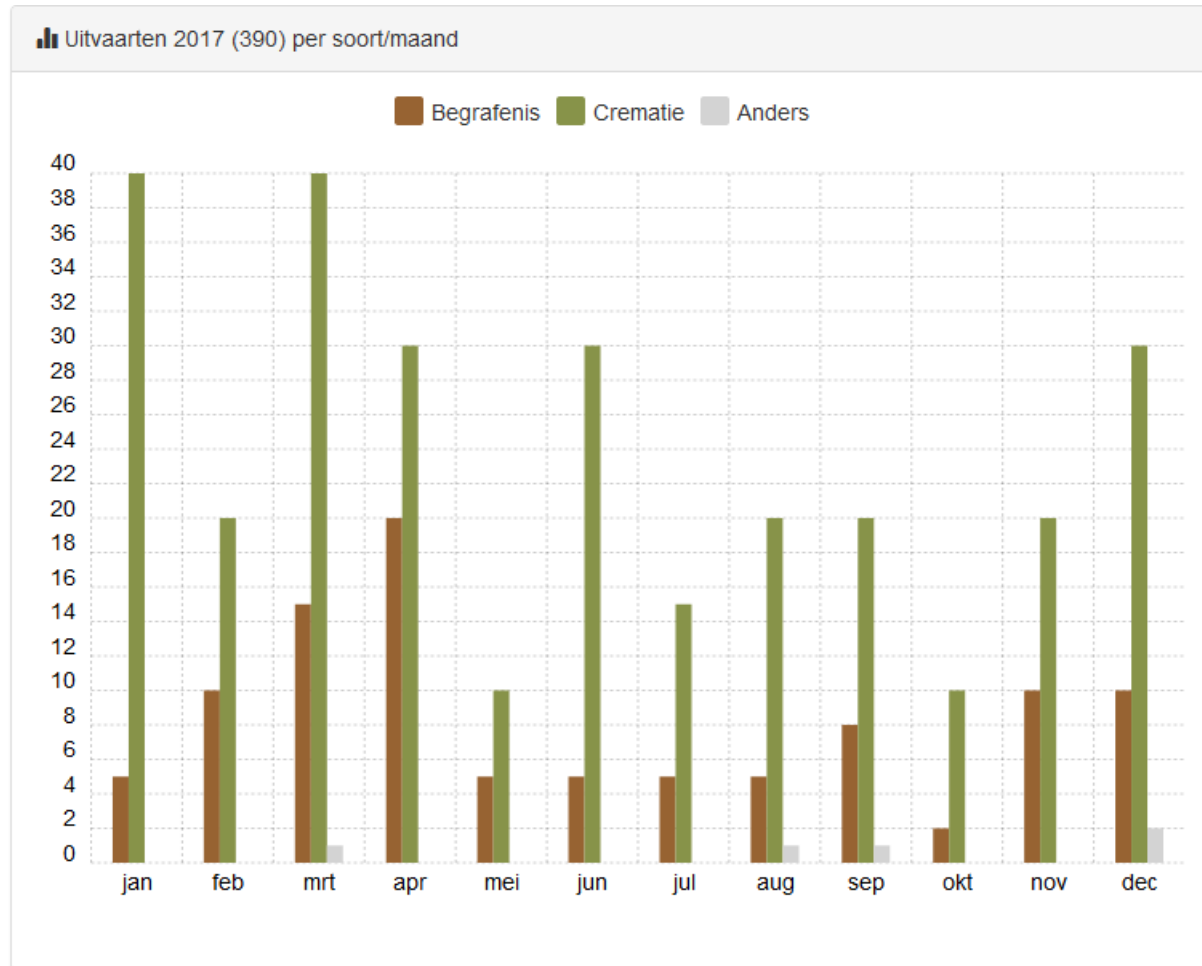

## Dashboard in de RegelApp

### Statistieken van de uitvaarten per soort (jaar/maand)

## Statistieken van de uitvaarten per geslacht (jaar/maand)

## Statistieken van de uitvaarten per leeftijd (jaar)